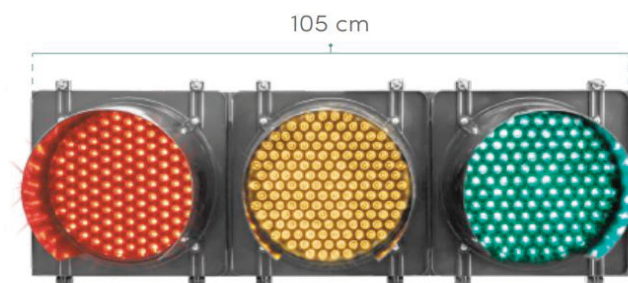

SEMÁFORO LUZ LED 30 cm

CARACTERÍSTICAS:

Lámparas LED de colores sólidos rojo, ámbar, verde y flecha verde.

Carcasa de policarbonato en color negro, resistente a Rayos UV.

Rango de voltaje 85-265 VCA.

Temperatura de operación de -40 °C a 80 °C.

Visor tipo cachucha para mejor visualización.

Vida útil de 80,000 h aproximadamente.

Ideal para exteriores.

VENTAJAS:

- Consumo eficiente de energía
- Compatible con cualquier controlador.
- Distancia de visualización hasta 500 m.
- Uso versátil, vial e industrial.
- Menor costo de mantenimiento.
- Garantía sobre defectos de fábrica.

VISTA FRENTE - CONFIGURACIÓN HORIZONTAL

VISTA SUPERIOR

LATERAL IZQUIERDO

SEMÁFORO LUZ LED 20 cm

CARACTERÍSTICAS:

Lámparas LED de colores sólidos rojo, ámbar, verde y flecha verde.

Lente de lámpara con textura para mejor distribución de la luz sobre la superficie.

Carcasa de policarbonato negro, resistente a Rayos UV.

Rango de voltaje 85-265 VCA. Temperatura de operación de -40 °C a 80 °C.

Visor tipo cachucha para mejor visualización.

Vida útil de 80,000 h aproximadamente.