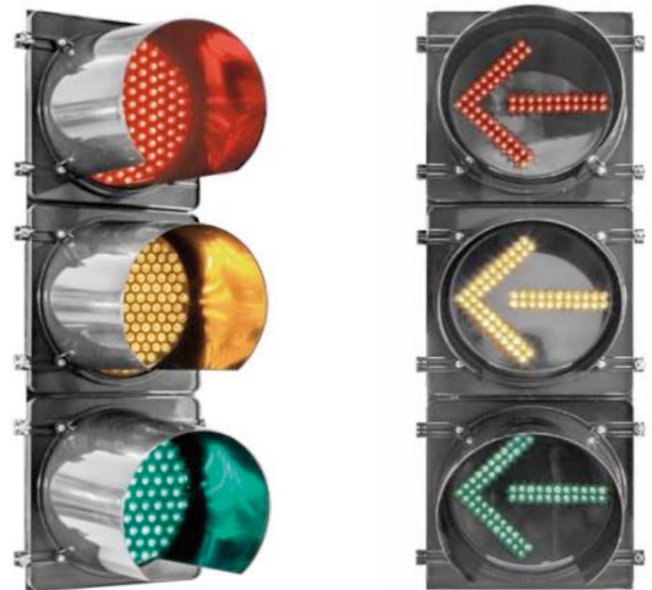

SEMÁFORO LUZ LED 30 cm

CARACTERÍSTICAS:

Lámparas LED de colores sólidos rojo, ámbar, verde y flecha verde.

Carcasa de policarbonato en color negro, resistente a Rayos UV.

Rango de voltaje 85-265 VCA.

Temperatura de operación de -40 °C a 80 °C.

Visor tipo cachucha para mejor visualización.

Vida útil de 80,000 h aproximadamente.

Ideal para exteriores.

VENTAJAS:

- Consumo eficiente de energía
- Compatible con cualquier controlador.
- Distancia de visualización hasta 500 m.
- Uso versátil, vial e industrial.
- Menor costo de mantenimiento.
- Garantía sobre defectos de fábrica.

VISTA FRENTE - CONFIGURACIÓN HORIZONTAL

VISTA SUPERIOR

LATERAL IZQUIERDO

SEMÁFORO LUZ LED 20 cm

CARACTERÍSTICAS:

Lámparas LED de colores sólidos rojo, ámbar, verde y flecha verde.

Lente de lámpara con textura para mejor distribución de la luz sobre la superficie.

Carcasa de policarbonato negro, resistente a Rayos UV.

Rango de voltaje 85-265 VCA. Temperatura de operación de -40 °C a 80 °C.

Visor tipo cachucha para mejor visualización.

Vida útil de 80,000 h aproximadamente.